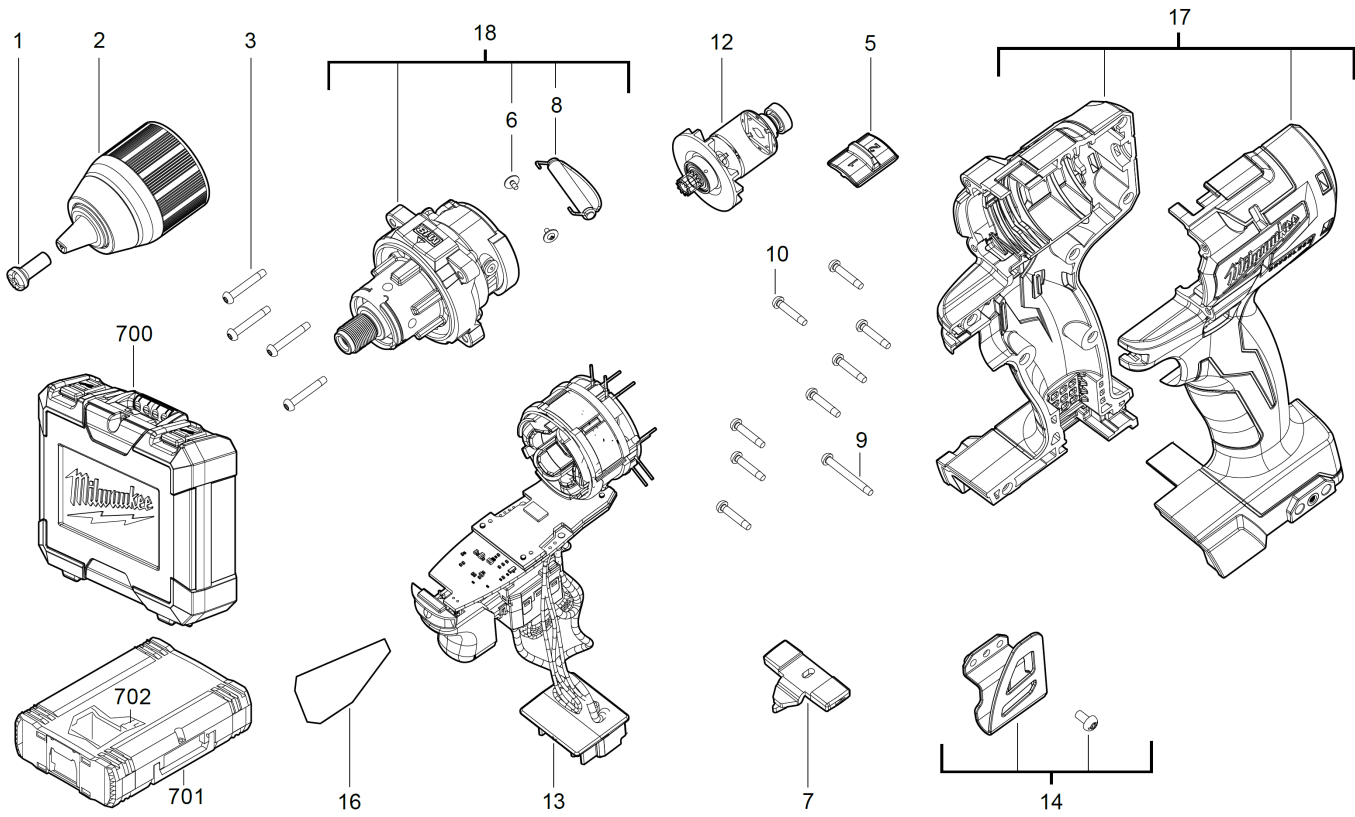

# M18CBLDD-0 COMP.BRUSHL.DRILL DRIVER XXX

4933464316 - M18CBLDD-0 - 4000469127

| Position | Quantity | Description    | Part number | EAN           |
|----------|----------|----------------|-------------|---------------|
| 0001     | 1        | SCREW          | 4931465497  | 4058546235970 |
| 0002     | 1        | CHUCK          | 4931465895  | 4058546239954 |
| 0003     | 4        | SCREW          | 4931453223  | 4002395152568 |
| 0005     | 1        | SWITCH         | 4931465896  | 4058546239961 |
| 0006     | 2        | SCREW          | 661262001   | 4002395839858 |
| 0007     | 1        | SWITCH         | 4931465897  | 4058546239978 |
| 0008     | 1        | RACKING LEVER  | 4931465508  | 4058546236083 |
| 0009     | 1        | SCREW          | 4931465898  | 4058546239985 |
| 0010     | 8        | SCREW          | 4931465499  | 4058546235994 |
| 0012     | 1        | ARMATURE       | 4931465899  | 4058546239992 |
| 0013     | 1        | ELECTRONIC     | 4931465900  | 4058546240004 |
| 0014     | 1        | BELT CLIP      | 4931465831  | 4058546239312 |
| 0016     | 1        | RATING PLATE   | 4931466004  | 4058546272210 |
| 0017     | 1        | HOUSING        | 4931465902  | 4058546240028 |
| 0018     | 1        | GEAR BOX       | 4931465903  | 4058546240035 |
| 0700     | 1        | CARRYING CASE  | 4931465904  | 4058546240042 |
| 0701     | 1        | HD Box 1 - 1pc | 4932453385  | 4002395146376 |
| 0702     | 1        | INSERT         | 4931465905  | 4058546240059 |